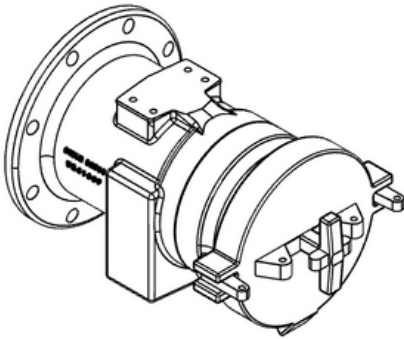

VAPOR CONNECTIONS

DIXON # VR4100FNG | MACLTT # 40002150
DIXON # VR4100F-NGNP | MACLTT # 40002334
DIXON # VR4050PL | MACLTT # 40002032
CIVACON # 611F | MACLTT # 40002297
CIVACON # 610T | MACLTT # 40001572
CIVACON # 1711T | MACLTT # 40001573