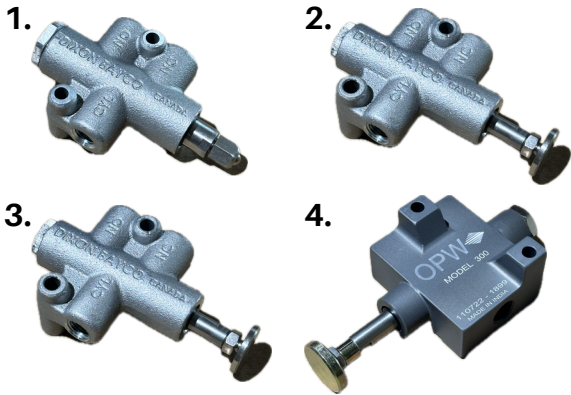

Air Valves

INTERLOCK VALVES

1. DIXON # 5000AIRHD | MACLTT # 40003672
2. DIXON # 5000AIHD | MACLTT # 40003631
3. DIXON # 5000AI | MACLTT # 40001695
4. CIVACON # 300 | MACLTT # 40001630